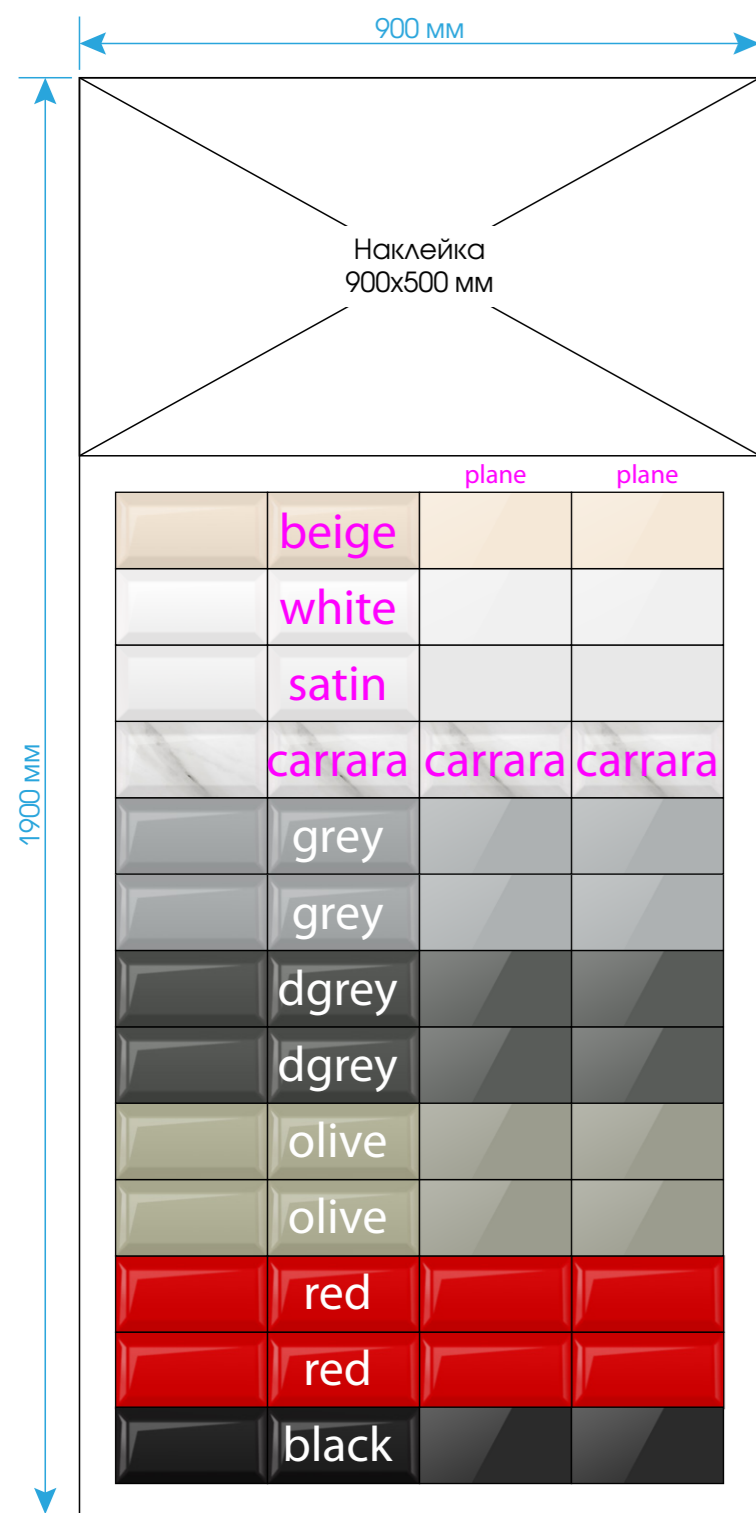

Metrotiles | 200x100

Blue
Синій

Mint
М'ятний

Light grey
Світло-сірий

Smoky
Димчастий

Turquoise
Бірюзовий

Golden-28/48

Книжка-4

Книжка-3

Техно-3

Mobi

Экспо-4

Metrotiles | 200x100

Beige
Бежевий

White
Білий

Karrara
Квррара

Grey
Сірий

Dark grey
Темно-сірий

Olive
Оливковий

Red
Червоний

Black
Чорний

Golden Tile

Golden-28/48

Книжка-4

Книжка-3

Техно-3

Mobi

Экспо-4

Golden-28/48

Книжка-4

Книжка-3

Техно-3