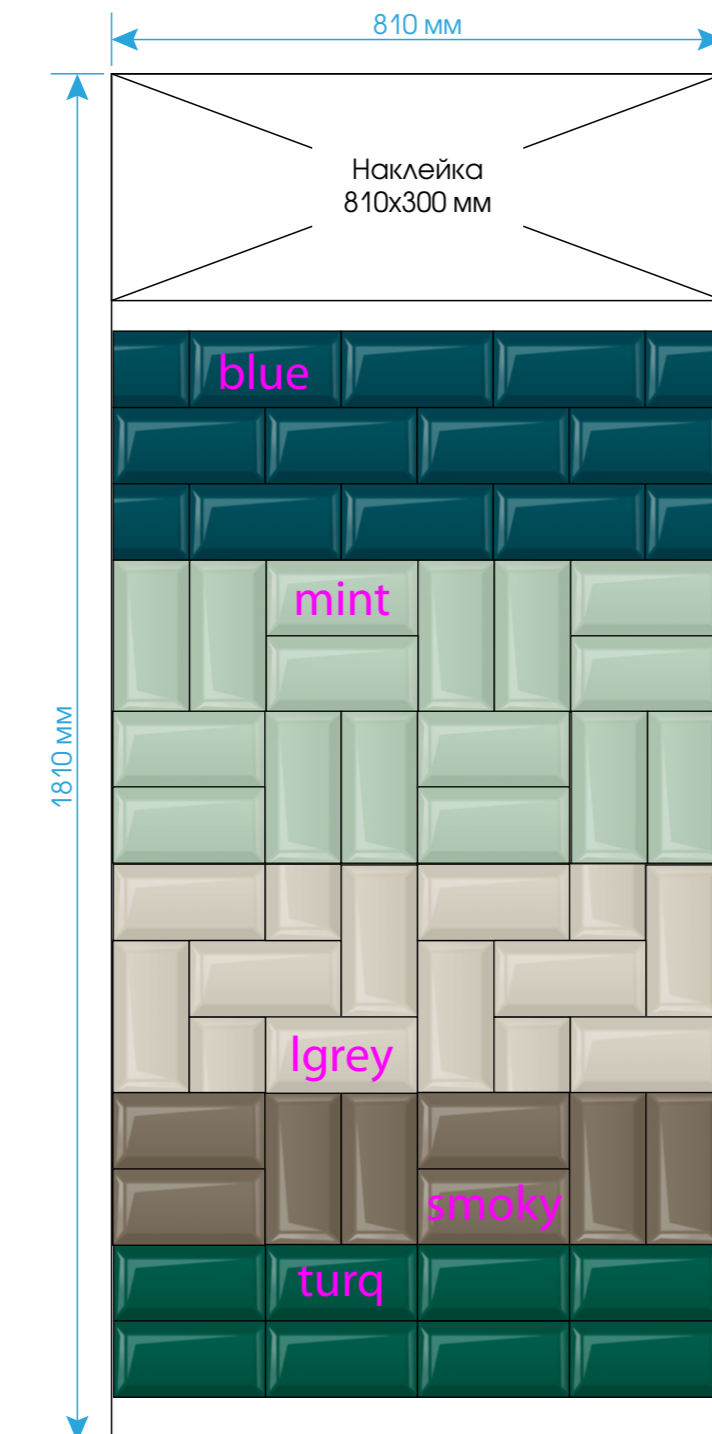

Metrotiles | 200x100

Blue
Синій

Mint
М'ятний

Light grey
Світло-сірий

Smoky
Димчастий

Turquoise
Бірюзовий

Golden-28/48

Книжка-4

Книжка-3

Техно-3

Mobi

Экспо-4

Metrotiles | 200x100

Beige
Бежевий

White
Білий

Karrara
Квррара

Grey
Сірий

Dark grey
Темно-сірий

Olive
Оливковий

Red
Червоний

Black
Чорний

Golden Tile

Golden-28/48

Книжка-4