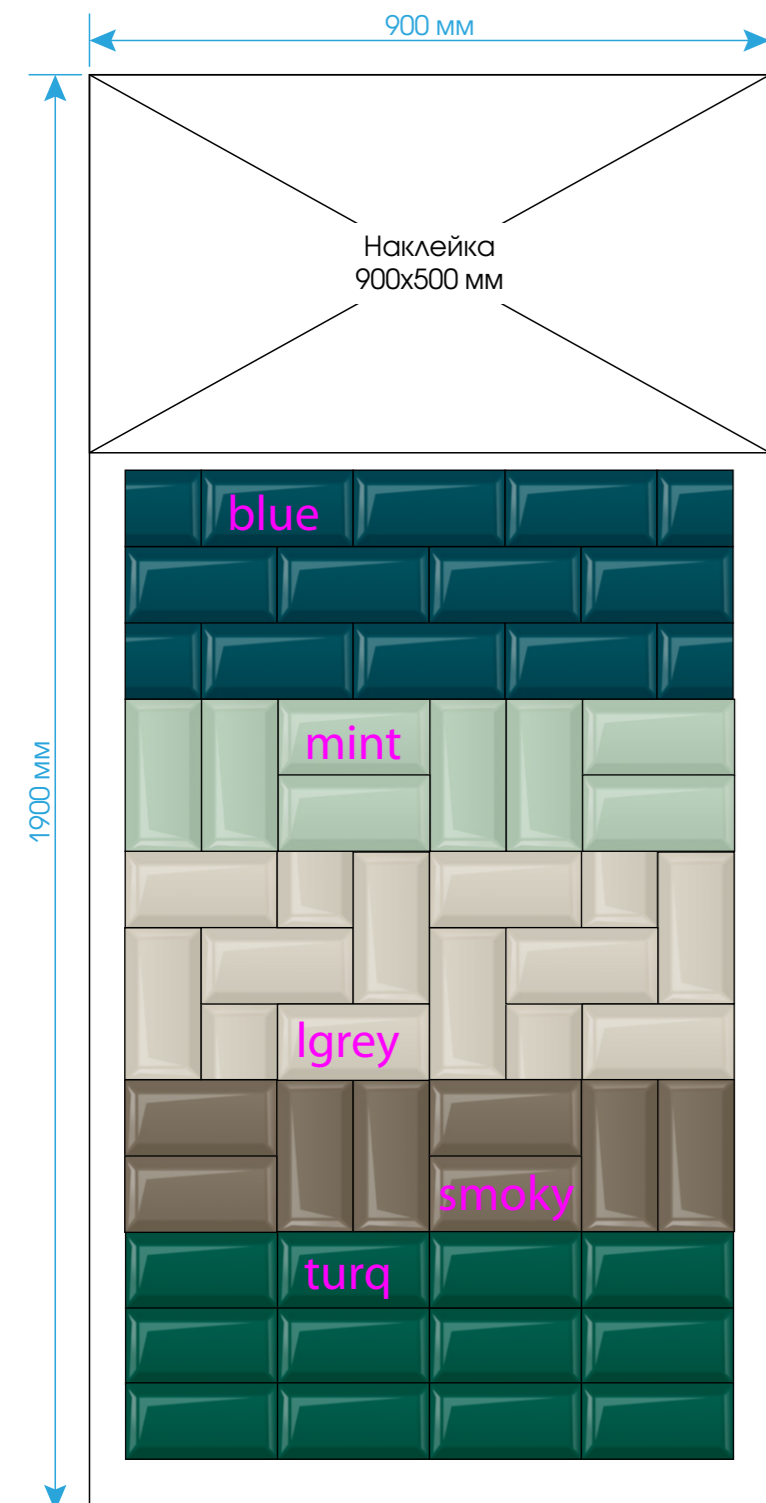

Metrotiles | 200x100

Blue
Синій

Mint
М'ятний

Light grey
Світло-сірий

Smoky
Димчастий

Turquoise
Бірюзовий

Golden-28/48

Книжка-4

Книжка-3

Техно-3

Mobi

Экспо-4

Metrotiles | 200x100

Beige
Бежевий

White
Білий

Karrara
Квррара

Grey
Сірий

Dark grey
Темно-сірий

Olive
Оливковий

Red
Червоний

Black
Чорний

Golden Tile

Golden-28/48

Книжка-4