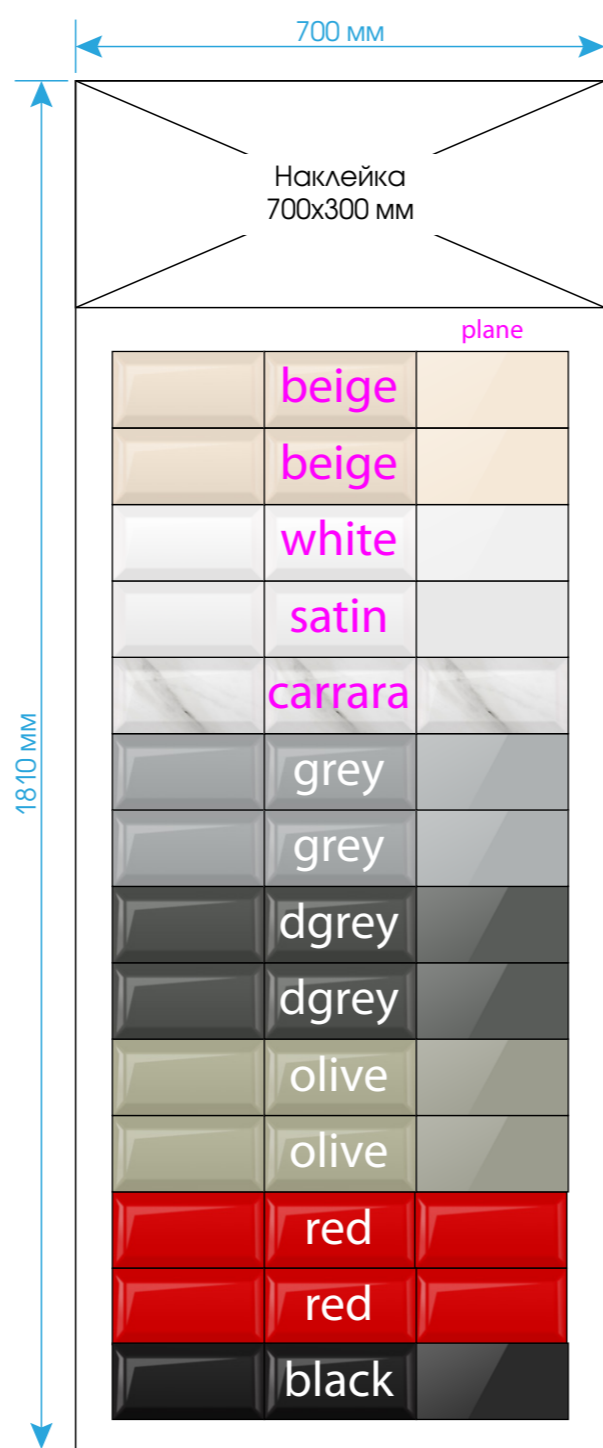

Metrotiles | 200x100

Blue
Синій

Mint
М'ятний

Light grey
Світло-сірий

Smoky
Димчастий

Turquoise
Бірюзовий

Golden-28/48

Книжка-4

Книжка-3

Техно-3

Mobi

Экспо-4

Metrotiles | 200x100

Beige
Бежевий

White
Білий

Karrara
Квррара

Grey
Сірий

Dark grey
Темно-сірий

Olive
Оливковий

Red
Червоний

Black
Чорний

Golden Tile

Golden-28/48

Книжка-4

Книжка-3

Техно-3

Mobi

Экспо-4

Golden-28/48

Книжка-4

Книжка-3

Техно-3