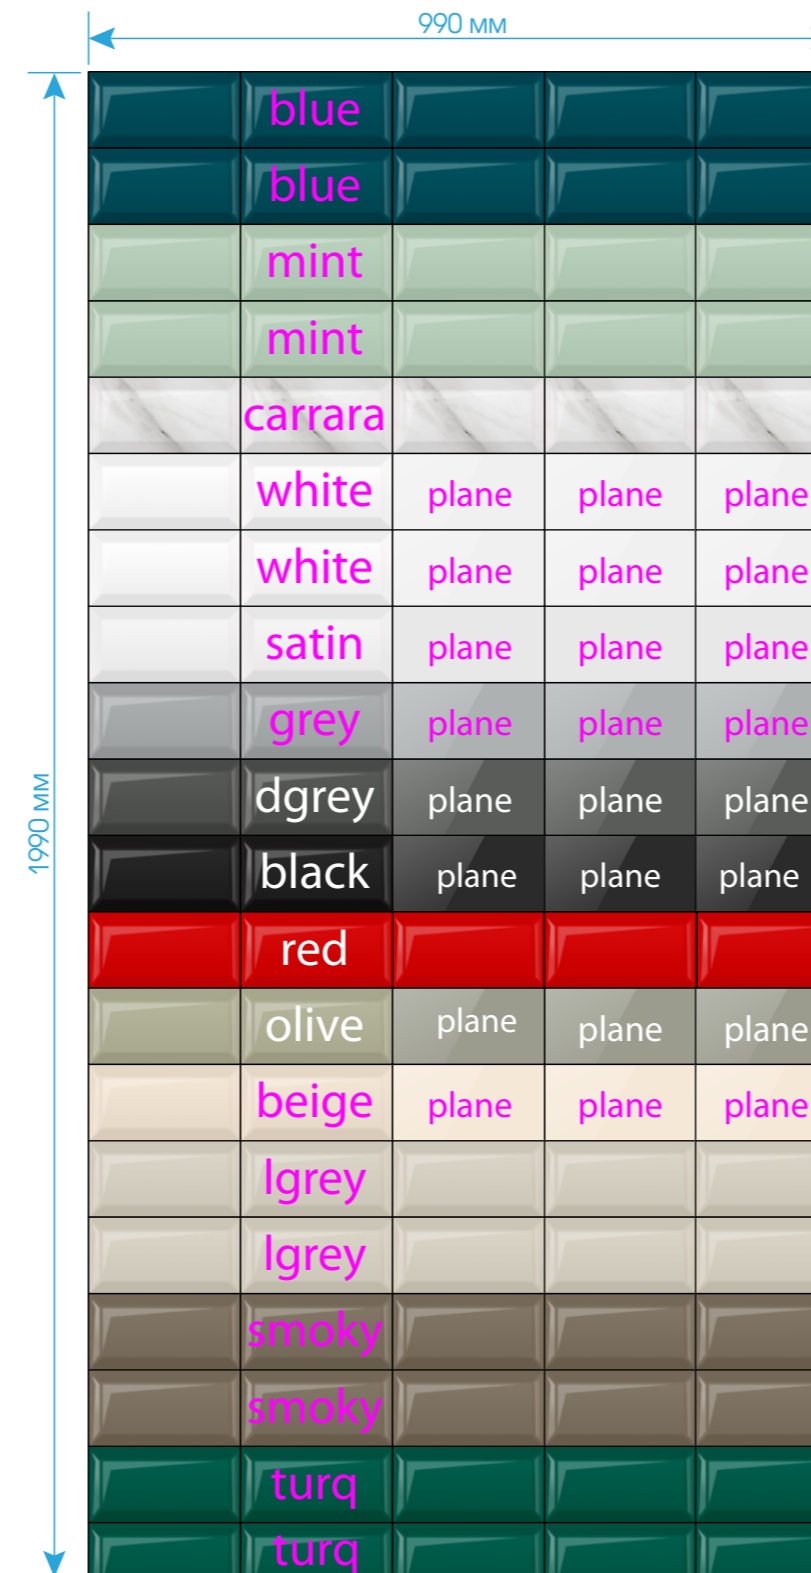

Metrotiles | 200x100

Blue
Синій

Mint
М'ятний

Light grey
Світло-сірий

Smoky
Димчастий

Turquoise
Бірюзовий

Golden-28/48

Книжка-4

Книжка-3

Техно-3

Mobi

Экспо-4

Metrotiles | 200x100

Beige
Бежевий

White
Білий

Karrara
Квррара

Grey
Сірий

Dark grey
Темно-сірий

Olive
Оливковий

Red
Червоний

Black
Чорний

Golden Tile

Golden-28/48

Книжка-4

Книжка-3

Техно-3

Mobi

Экспо-4

Golden-28/48

Книжка-4

Книжка-3

Техно-3