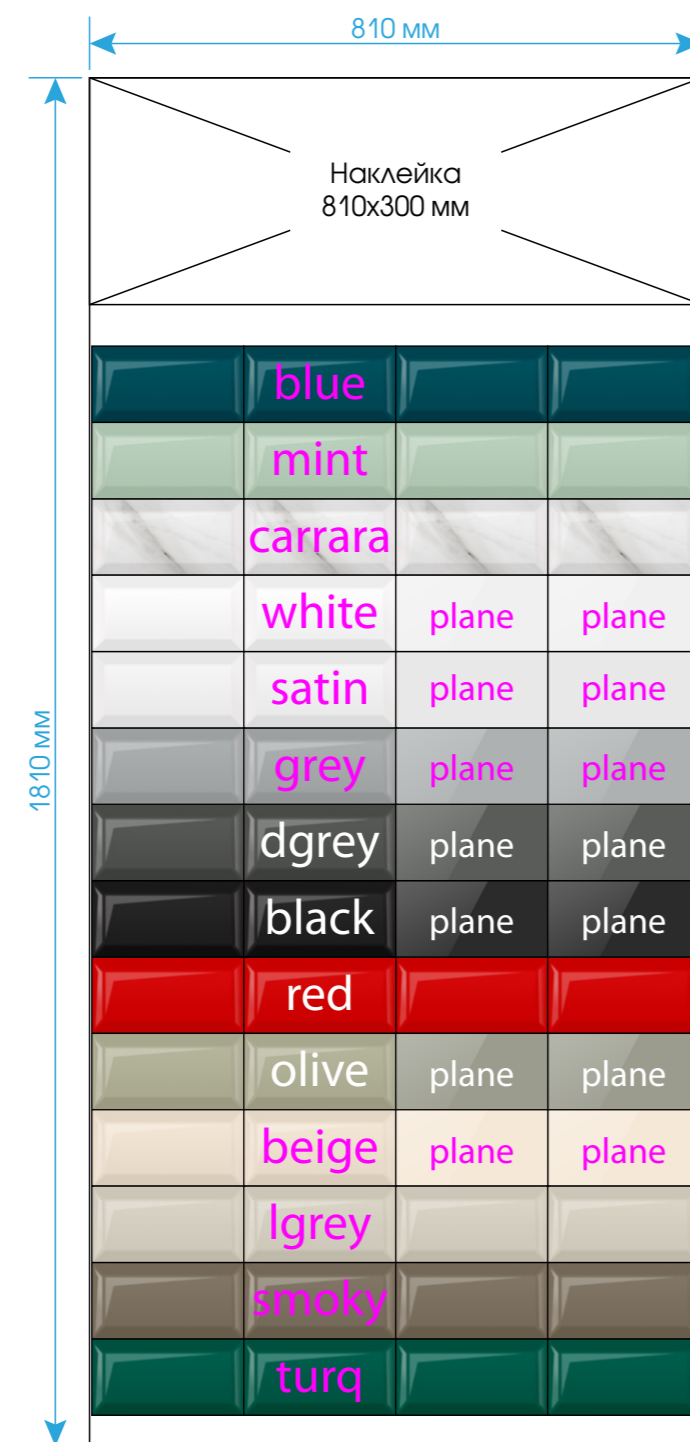

Metrotiles | 200x100

Blue
Синій

Mint
М'ятний

Light grey
Світло-сірий

Smoky
Димчастий

Turquoise
Бірюзовий

Golden-28/48

Книжка-4

Книжка-3

Техно-3

Mobi

Экспо-4

Metrotiles | 200x100

Beige
Бежевий

White
Білий

Karrara
Квррара

Grey
Сірий

Dark grey
Темно-сірий

Olive
Оливковий

Red
Червоний

Black
Чорний

Golden Tile

Golden-28/48

Книжка-4

Книжка-3

Техно-3

Mobi

Экспо-4

Golden-28/48

Книжка-4

Книжка-3

Техно-3