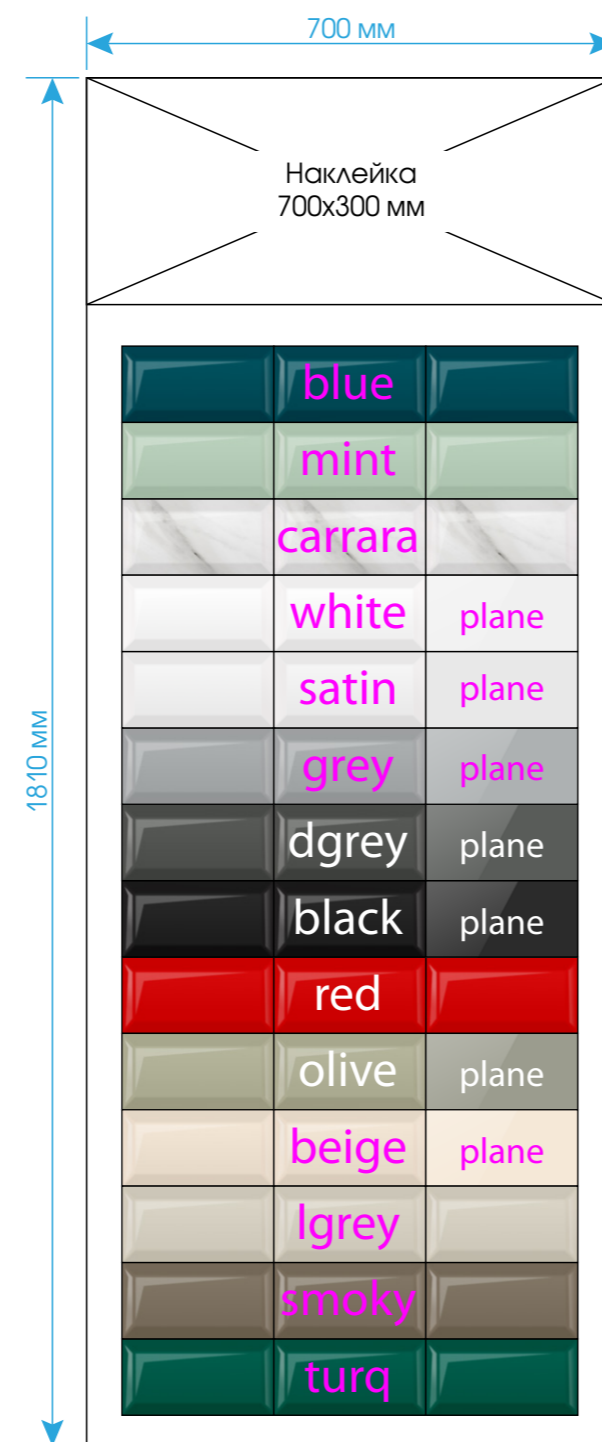

Metrotiles | 200x100

Blue
Синій

Mint
М'ятний

Light grey
Світло-сірий

Smoky
Димчастий

Turquoise
Бірюзовий

Golden-28/48

Книжка-4

Книжка-3

Техно-3

Mobi

Экспо-4

Metrotiles | 200x100

Beige
Бежевий

White
Білий

Karrara
Квррара

Grey
Сірий

Dark grey
Темно-сірий

Olive
Оливковий

Red
Червоний

Black
Чорний

Golden Tile

Golden-28/48

Книжка-4

Книжка-3

Техно-3

Mobi

Экспо-4

Golden-28/48

Книжка-4

Книжка-3

Техно-3