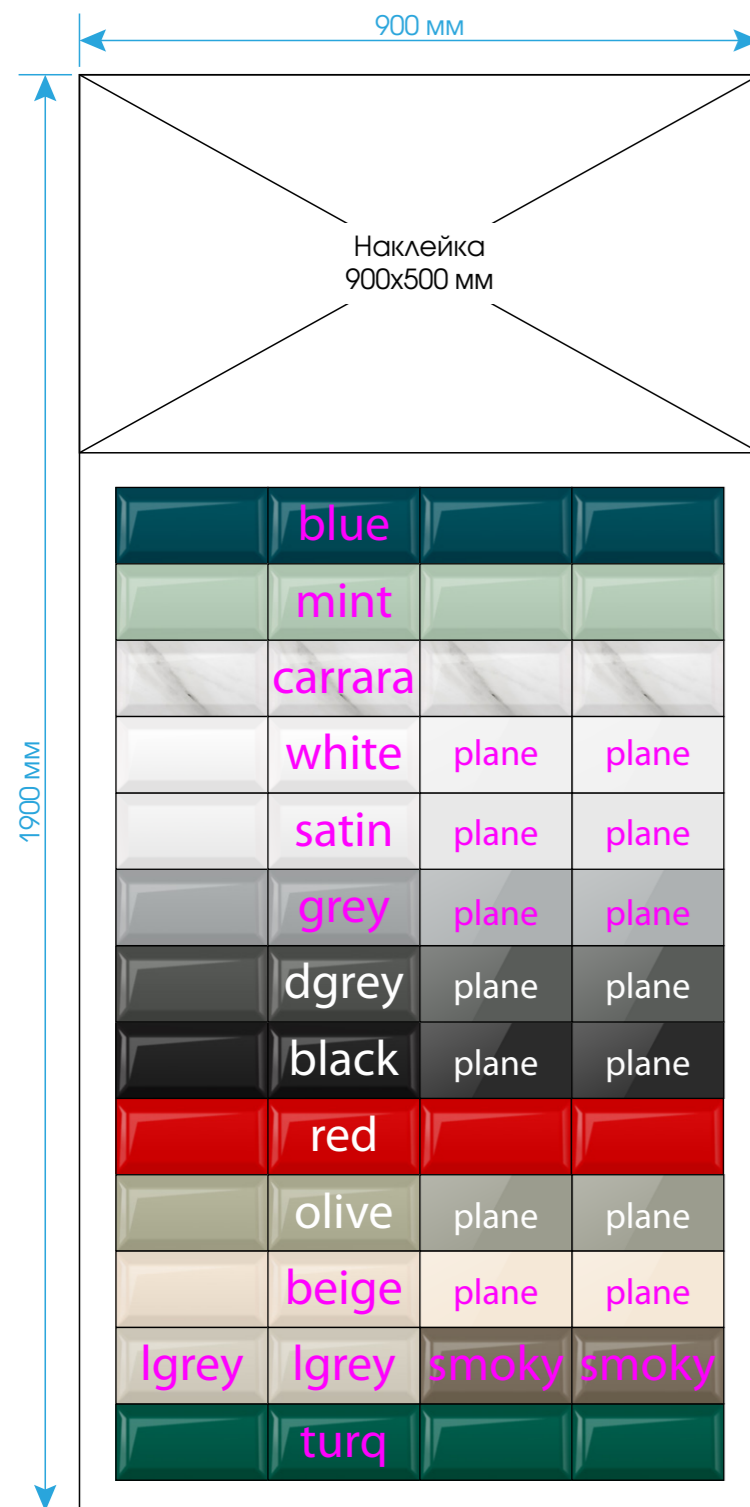

Metrotiles | 200x100

Blue
Синій

Mint
М'ятний

Light grey
Світло-сірий

Smoky
Димчастий

Turquoise
Бірюзовий

Golden-28/48

Книжка-4

Книжка-3

Техно-3

Mobi

Экспо-4

Metrotiles | 200x100

Beige
Бежевий

White
Білий

Karrara
Квррара

Grey
Сірий

Dark grey
Темно-сірий

Olive
Оливковий

Red
Червоний

Black
Чорний

Golden Tile

Golden-28/48

Книжка-4

Книжка-3

Техно-3

Mobi

Экспо-4

Golden-28/48

Книжка-4

Книжка-3

Техно-3